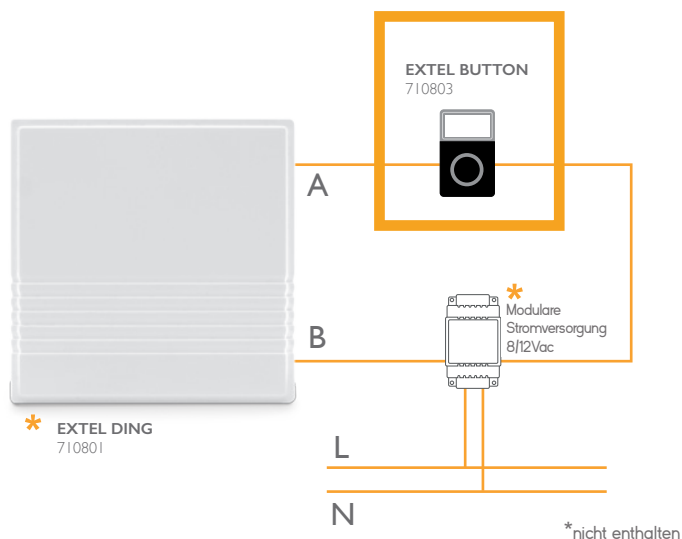

EXTEL

KLINGELTASTER
DRAHTGEBUNDEN

ART.-NR. 710803

3E
Taster

HOTLINE

2
ANS

GARANTIE

Kompakte Bauweise und schlichtes Design: Der Klingeltaster von Extel macht Sie in Ihrem Zuhause ganz einfach auf die Ankunft eines Besuchers aufmerksam.

Der Extel-Klingeltaster ist mit allen drahtgebundenen Türklingeln kompatibel. Er ist in Schwarz gehalten, besitzt eine Hintergrundbeleuchtung und benötigt für den Anschluss an Ihre bereits vorhandene oder neue Türklingel (nicht inbegriffen) eine drahtgebundene Installation (2-Draht-Technik).

SCHALTPLAN

INHALT DES SETS

- 1 Klingeltaster

OPTIONAL

Kompatibel mit den drahtgebundenen Türklingeln:
Extel DING (Art.-Nr. 710801) und Extel DONG (Art.-
Nr. 710802)

TECHNISCHE MERKMALE

Verkabelung	2-Draht-Technik
Elektrische Eigenschaften	Kompatibel 8/12 V Beleuchtet Mit Namensschild
Eigenschaften Einzelprodukt	Abmessungen des Klingeltasters: 6,5 cm (H) X 4 cm (B) X 1,8 cm (T) Gewicht: 27 g
Verwendung	Außenbereich
Farbe	Schwarz
Material	Kunststoff