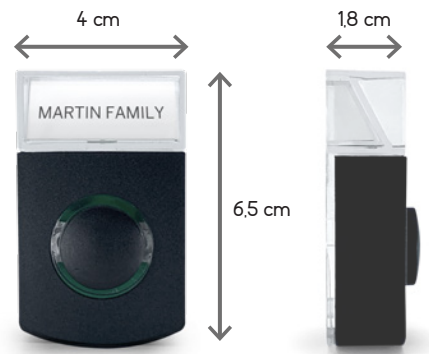

EXTEL

KLINGELTASTER
DRAHTGEBUNDEN

ART.-NR. 710803

3E
Taster

HOTLINE

2
ANS

GARANTIE

Kompakte Bauweise und schlichtes Design: Der Klingeltaster von Extel macht Sie in Ihrem Zuhause ganz einfach auf die Ankunft eines Besuchers aufmerksam.

Der Extel-Klingeltaster ist mit allen drahtgebundenen Türklingeln kompatibel. Er ist in Schwarz gehalten, besitzt eine Hintergrundbeleuchtung und benötigt für den Anschluss an Ihre bereits vorhandene oder neue Türklingel (nicht inbegriffen) eine drahtgebundene Installation (2-Draht-Technik).

SCHALTPLAN

INHALT DES SETS

- 1 Klingeltaster

OPTIONAL

Kompatibel mit den drahtgebundenen Türklingeln:
Extel DING (Art.-Nr. 710801) und Extel DONG (Art.-
Nr. 710802)

TECHNISCHE MERKMALE

Verkabelung	2-Draht-Technik
Elektrische Eigenschaften	Kompatibel 8/12 V Beleuchtet Mit Namensschild
Eigenschaften Einzelprodukt	Abmessungen des Klingeltasters: 6,5 cm (H) X 4 cm (B) X 1,8 cm (T) Gewicht: 27 g
Verwendung	Außenbereich
Farbe	Schwarz
Material	Kunststoff