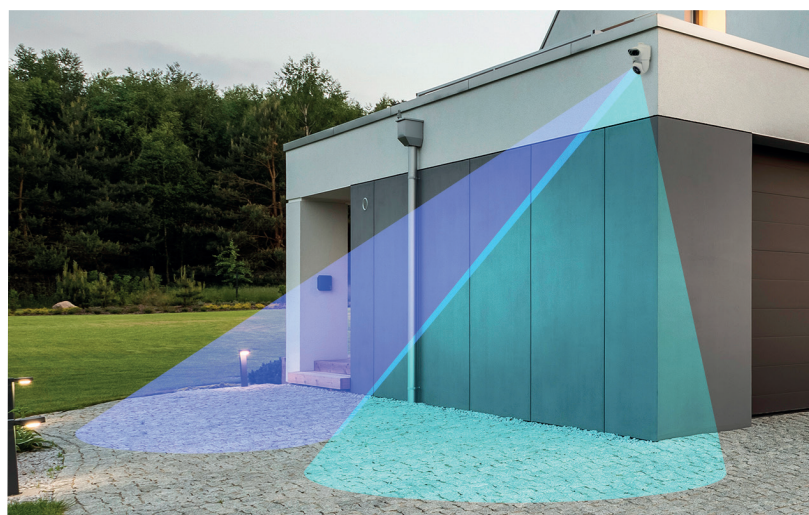

! MODUS 360°-PATROUILLE

Ihre **HomeCam Dual 2 3MP**-Kamera ermöglicht es Ihnen, Ihre Außenbereiche abschnittsweise anzuzeigen.

Dank des motorisierten Teils kann die Kamera mehrere Zonen absuchen, um erhöhte Sicherheit zu gewährleisten. Diese Zonen können über die App festgelegt werden, um maximale Kontrolle und optimale Sicherheit für Ihr Zuhause zu gewährleisten.

Die Kamera ist außerdem ein Teil des **Avidsen Home-Smarthome-Sortiments**, sodass Sie Ablaufszenarien erstellen können, die es Ihnen aus der Hand nehmen, sich um Ihre Produkte zu kümmern. Wenn Sie ein Alarmsystem oder ein Thermostat von **Avidsen Home** verwenden, können Sie ganz einfach die Bewegungserkennung der Kamera oder den Privatmodus aktivieren, je nachdem, ob Sie anwesend sind oder nicht. Dann müssen Sie sich um nichts mehr kümmern!