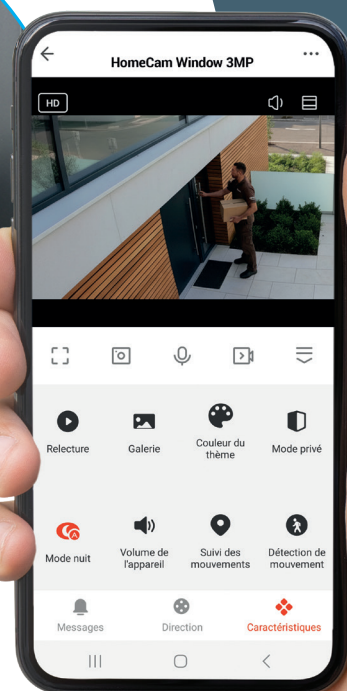

avidsen

TELEFON-
HOTLINE

GARANTIE

HomeCam Window 3MP 2K 3MP WLAN-IP-KAMERA

Die Innenkamera, die Ihren Außenbereich überwacht!

Art.-Nr. 127170

Lässt sich an ein
Fenster kleben!

AUFLÖSUNG

BEWEGUNGSERKENNUNG

INTEGRIERTE
SIRENE

NACHT-
SICHT

ÜBERWACHEN SIE IHREN AUSSENBEREICH DISKRET

Behalten Sie Ihren Außenbereich von zu Hause aus im Auge mit der vernetzten Kamera **HomeCam Window 3MP** von **Avidsen**. Die **HomeCam Window 3MP** ist für die Anbringung an einem Fenster in Ihrem Haus vorgesehen, wobei das Objektiv nach außen gerichtet ist. So können Sie Ihren Garten oder Balkon im Auge behalten, ohne die mit einer Außenkamera verbundenen Schwierigkeiten. Die einfache Installation mit dem selbstklebenden Klettverschluss, den Sie an der Scheibe anbringen können, und die diskrete Verbindung mit der **Avidsen Home-App** den Außenbereich bei Bedarf gezielt zu überwachen.

2 K-Auflösung
Ultrahochoauflösende
Bildqualität.

Bewegungserkennung
Durch die Bewegungserfassung
werden Sie bei einem Eindringen
per „Push“-Benachrichtigung
gewarnt.

Nachtsicht
Die Kamera verfügt über eine
Nachtsichtfunktion in Farbe für
eine effektive Überwachung bei
Nacht.

\\ DIE PRODUKTVORTEILE

- Ihre Kamera verfügt über eine **ultrahochoauflösende 2K-Bildgebung** sowie einen bidirektionalen Ton.
- Wenn die Kamera überwacht, wird bei einer Bewegungserkennung eine Benachrichtigung in der **Avidsen Home-App** an Sie gesendet.
- Ein Video kann auf einer microSD-Karte (nicht im Lieferumfang enthalten) gespeichert werden, auf die Sie später aus der Ferne zugreifen können.
- Wählen Sie von Avidsen Home aus auch den Erfassungsbereich und den Bereich, in dem Sie nicht alarmiert werden möchten, wenn es eine Bewegung gibt: Zeichnen Sie den gewünschten Erfassungsbereich ein, um bei jeder ungeplanten Bewegung in diesem Bereich eine Benachrichtigung zu erhalten.
- Sie können auch den Alarm aktivieren, um eine abschreckende Wirkung zu erzielen.
- Die integrierte Sirene sorgt für ein diskretes Warnsignal.