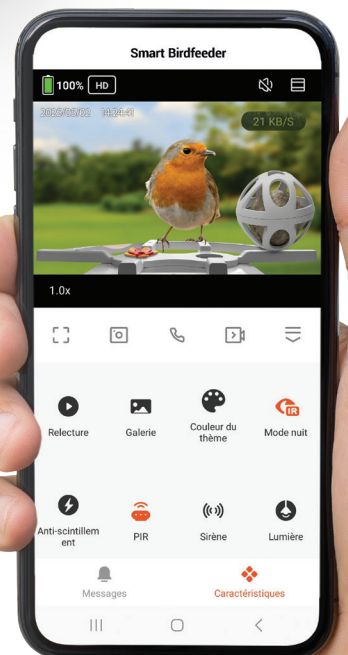

WLAN
DRAHTLOS

BEWEGUNGS-
ERFASSUNG

WITTERUNGS-
BESTÄNDIG

AUFLÖSUNG
1080p

NACHT-
SICHT

BETRIEB
MIT SOLARENERGIE

BLEIBEN SIE MIT DER NATUR VERBUNDEN

Entscheiden Sie sich für den **Smart Birdfeeder**, das solarbetriebene, vernetzte Vogelfutterhaus von Avidsen, um Ihre gefiederten Freunde im Auge zu behalten! Das über WLAN mit der Avidsen Home App verbundene Gerät ermöglicht eine optimale Überwachung Ihrer Besucher, die live auf Ihr Smartphone übertragen wird. Sein PIR-Sensor erkennt Bewegungen bei Tag und Nacht und zeichnet ihre Passagen automatisch mithilfe einer MicroSD-Karte (nicht im Lieferumfang enthalten) auf. Dank des Photovoltaikmoduls und des eingebauten Akkus benötigt der **Smart Birdfeeder** keinen Stromanschluss, sodass Sie ihn überall aufhängen können, wo Sie möchten, um die Vögel zu beobachten, die bei Ihnen zu Hause vorbeifliegen.

WLAN DRAHTLOS

Bewegungserkennung

Dank der Bewegungserkennung werden Sie per Push-Benachrichtigung über die Ankunft eines gefiederten Besuchers informiert.

Witterungsbeständig

Die Kamera ist witterungsbeständig und so konzipiert, dass sie auch im Freien ohne zusätzlichen Schutz funktioniert.

EINE EINFACHE INSTALLATION

- Mit der mitgelieferten Halterung und den Schrauben können Sie Ihren **Smart Birdfeeder** wo immer Sie wollen in Ihrem Garten oder auf Ihrem Balkon aufhängen. Das Vogelfutterhaus wird mit Solarenergie betrieben, sodass Sie keine Kabel verlegen müssen. Achten Sie nur darauf, dass Sie es an einem Ort mit Sonneneinstrahlung aufstellen, damit es optimal funktioniert.