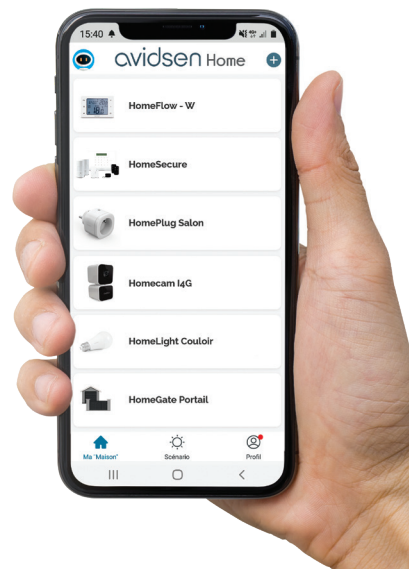

LEHNEN SIE SICH ENTSPANNT ZURÜCK: AVIDSENHOME KÜMMERT SICH UM ALLES

- Die Kamera **HomeCam o-4G** ist fester Bestandteil des Avidsen Home-Sortiments, sodass sie automatisierte Lebensszenarien erstellen können, die Ihnen viele Handgriffe abnehmen.
- Wenn Sie Glühbirnen des Sortiments Avidsen HomeLight oder Module für die Rollladensteuerung von AvidsenHome verwenden, können Sie in Ihrer Abwesenheit bei Sonnenaufgang oder Sonnenuntergang automatisch Anwesenheit simulieren.

Wenn Sie eine Alarmanlage oder einen Thermostat von AvidsenHome verwenden, können Sie die Kamera **HomeCam o-4G** so programmieren, dass sie entweder die Bewegungserkennung oder den Privatmodus aktiviert, je nachdem, ob Sie an- oder abwesend sind. Dann müssen Sie sich um nichts mehr kümmern!