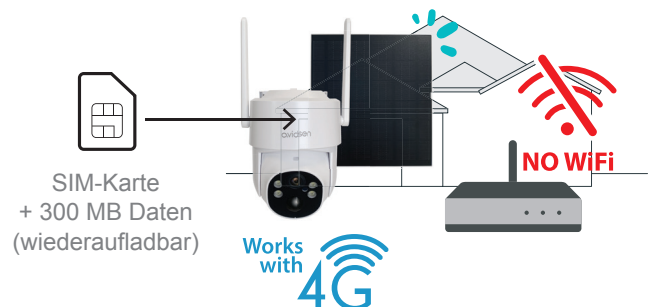

WARUM SIE SICH FÜR EINE 4G-KAMERA ENTSCHEIDEN SOLLTEN

Ihr Außenbereich am Ende Ihres Grundstücks, der Garten eines Zweitwohnsitzes? Diese Bereiche ohne Internetzugang mit einer Kamera zu überwachen, ist eine Herausforderung, die Sie mit der **HomeCam o-4G** problemlos meistern. Über eine SIM-Karte mit dem 4G-Netz verbunden, verfügen Sie über die notwendige Verbindung, um in Echtzeit oder zeitversetzt (mit einer optionalen SD-Karte) zu sehen, was an diesen Randbereichen ohne WLAN geschieht. Diese eigenständige Kamera gibt Ihnen jederzeit und überall ein Gefühl der Sicherheit.