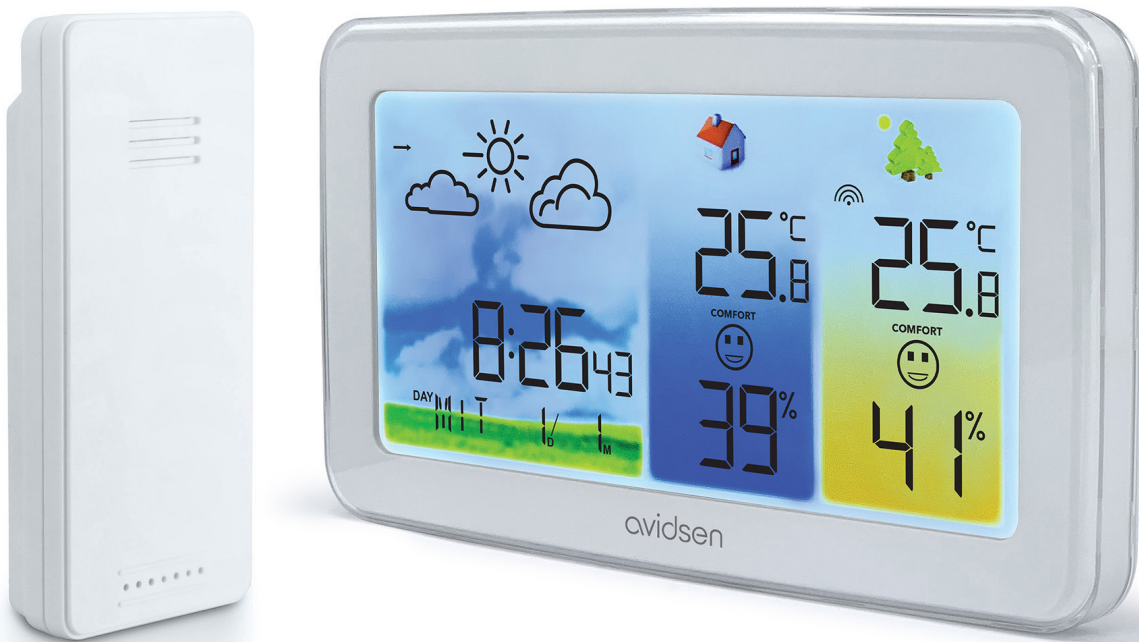

avidsen

TELEFON-
HOTLINE

GARANTIE

WETTERSTATION MIT FARBDISPLAY

mit drahtloser Außensonde

Ref.107254

60m

DRAHTLOS
REICHWEITE
IM FREIEN FELD

TEMPERATUR
LUFTFEUCHTIGKEIT
IM INNENBEREICH

TEMPERATUR
LUFTFEUCHTIGKEIT
IM AUSSENBEREICH

UHR-
ZEIT

WECK-
FUNKTION

LR03 AAA

MIT
BATTERIEN
BETRIEBEN

NETZ-
ADAPTER

HINTERGRUND-
BELEUCHTETES
DISPLAY

ÜBERWACHEN SIE DAS WETTER BEI IHNEN

Bringen Sie diese Wetterstation bei sich zu Hause an, um jederzeit Informationen über die Luftqualität im Innen- und Außenbereich in Echtzeit zu erhalten. Mit dem hintergrundbeleuchteten Farbdisplay haben Sie einen guten Überblick über Innen- und Außentemperatur und Luftfeuchtigkeit sowie über Luftdruck und Komfortindex. Die Wetterstation zeigt auch die Uhrzeit an und verfügt über eine Weckfunktion, was sie zu einem nützlichen und effizienten Accessoire für den Alltag macht!

NETZ-ADAPTER

HINTERGRUND-BELEUCHTETES DISPLAY

PRODUKTVORTEILE

- **Einfache und leichte** Installation: Die Wetterstation lässt sich dank des Stativs leicht im Haus aufstellen, aber Sie können sie auch an der Wand befestigen. Ähnlich verhält es sich mit der Sonde, sie kann aufgestellt oder ebenfalls montiert werden.
- Stromversorgung: Die Station kann mit Batterien betrieben oder an das Stromnetz angeschlossen werden. Die Sonde ist kabellos und wird mit Batterien betrieben.
- Genießen Sie eine **perfekte Lesbarkeit** der Informationen dank des farbigen, hintergrundbeleuchteten Displays, dessen Helligkeit Sie individuell anpassen können.
- Die Wetterzeichen zeigen Ihnen das aktuelle Wetter an: **sonnig, bewölkt** oder **Regen**.
- Es ist möglich, die von der Station gespeicherten Mindest- und Höchstwerte für Temperatur und Luftfeuchtigkeit anzuzeigen.