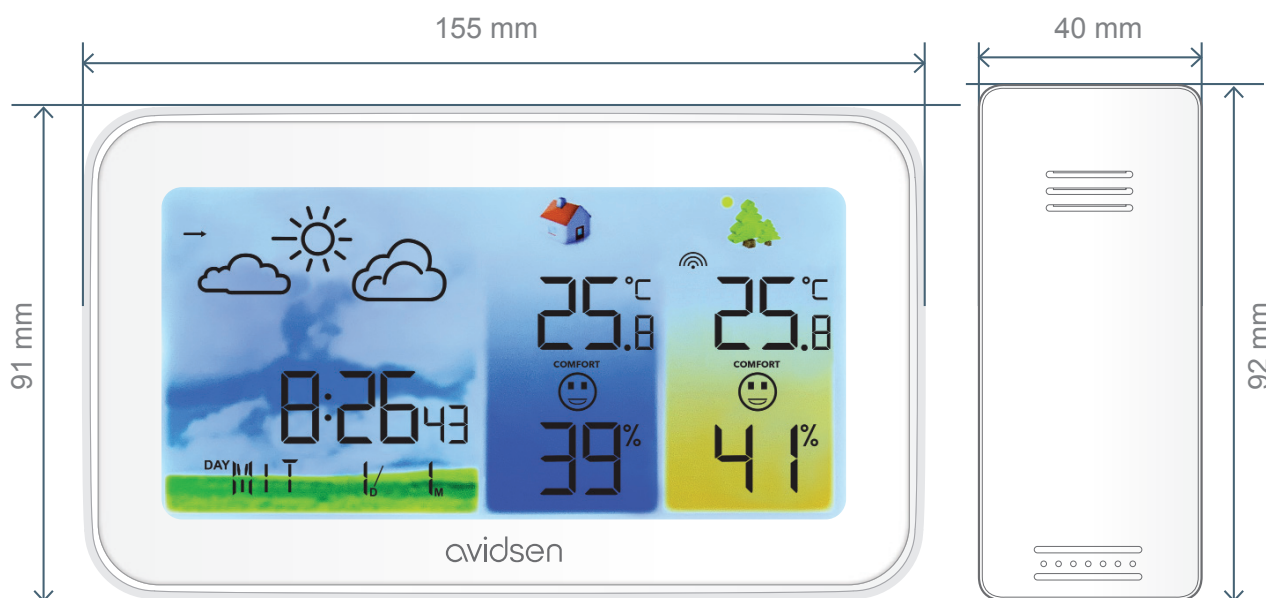

NETZ-ADAPTER

HINTERGRUND-BELEUCHTETES DISPLAY

PRODUKTVORTEILE

- **Einfache und leichte** Installation: Die Wetterstation lässt sich dank des Stativs leicht im Haus aufstellen, aber Sie können sie auch an der Wand befestigen. Ähnlich verhält es sich mit der Sonde, sie kann aufgestellt oder ebenfalls montiert werden.
- Stromversorgung: Die Station kann mit Batterien betrieben oder an das Stromnetz angeschlossen werden. Die Sonde ist kabellos und wird mit Batterien betrieben.
- Genießen Sie eine **perfekte Lesbarkeit** der Informationen dank des farbigen, hintergrundbeleuchteten Displays, dessen Helligkeit Sie individuell anpassen können.
- Die Wetterzeichen zeigen Ihnen das aktuelle Wetter an: **sonnig, bewölkt** oder **Regen**.
- Es ist möglich, die von der Station gespeicherten Mindest- und Höchstwerte für Temperatur und Luftfeuchtigkeit anzuzeigen.

WICHTIGE FUNKTIONEN FÜR IHRE ROUTINE

Entscheiden Sie sich für diese Wetterstation von Avidsen, mit folgenden Echtzeit-Funktionen:

- Anzeige der **Innen- und Außentemperatur**
- **Luftfeuchtigkeit** im Innen- und Außenbereich
- **Luftdruck**
- **Komfortindex**
- Die Anzeige der **Uhrzeit** im 12/24 Std.-Format
- **Weckfunktion**

INHALT DES SETS

- 1 Wetterstation
- 1 Netzadapter
- 1 Außensonde

TECHNISCHE MERKMALE

Stromversorgung	- Für die Station werden 2 Batterien LR3 (nicht im Lieferumfang enthalten) und/oder ein Netzadapter 5 V (im Lieferumfang enthalten) benötigt. - Für die Sonde werden 2 Batterien LR3 benötigt (nicht im Lieferumfang enthalten)
Frequenz	433 MHz
Reichweite zwischen Sonde und Station	60 m im freien Feld
Abmessungen der Station	155 mm x 91 mm x 24 mm
Abmessungen der Sonde	92 mm x 40 mm x 23 mm
Installation	Die Station und die Sonde können an der Wand befestigt oder aufgestellt werden.