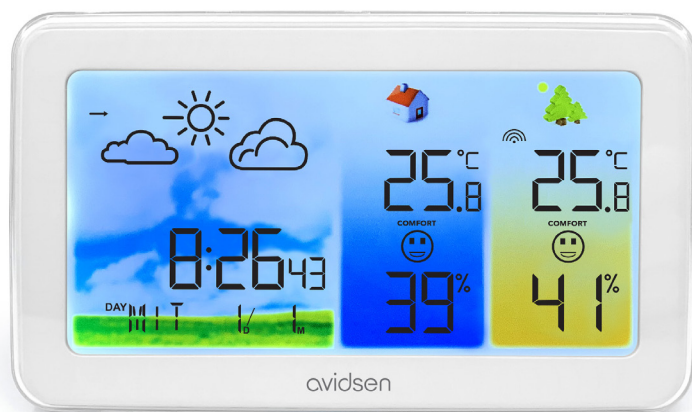

ÜBERWACHEN SIE DAS WETTER BEI IHNEN

Bringen Sie diese Wetterstation bei sich zu Hause an, um jederzeit Informationen über die Luftqualität im Innen- und Außenbereich in Echtzeit zu erhalten. Mit dem hintergrundbeleuchteten Farbdisplay haben Sie einen guten Überblick über Innen- und Außentemperatur und Luftfeuchtigkeit sowie über Luftdruck und Komfortindex. Die Wetterstation zeigt auch die Uhrzeit an und verfügt über eine Weckfunktion, was sie zu einem nützlichen und effizienten Accessoire für den Alltag macht!

DRAHTLOS - REICHWEITE
IM FREIEN FELD
Zwischen der Station und der drahtlosen Sonde

TEMPERATUR und LUFTFEUCHTIGKEIT
INNEN- und AUSSENBEREICH

WECKZEIT

WECKFUNKTION

LR03 AAA

MIT BATTERIEN BETRIEBEN
Nicht im Lieferumfang enthalten

NETZ-ADAPTER

HINTERGRUND-BELEUCHTETES DISPLAY

PRODUKTVORTEILE

- **Einfache und leichte** Installation: Die Wetterstation lässt sich dank des Stativs leicht im Haus aufstellen, aber Sie können sie auch an der Wand befestigen. Ähnlich verhält es sich mit der Sonde, sie kann aufgestellt oder ebenfalls montiert werden.
- Stromversorgung: Die Station kann mit Batterien betrieben oder an das Stromnetz angeschlossen werden. Die Sonde ist kabellos und wird mit Batterien betrieben.
- Genießen Sie eine **perfekte Lesbarkeit** der Informationen dank des farbigen, hintergrundbeleuchteten Displays, dessen Helligkeit Sie individuell anpassen können.
- Die Wetterzeichen zeigen Ihnen das aktuelle Wetter an: **sonnig, bewölkt** oder **Regen**.
- Es ist möglich, die von der Station gespeicherten Mindest- und Höchstwerte für Temperatur und Luftfeuchtigkeit anzuzeigen.

WICHTIGE FUNKTIONEN FÜR IHRE ROUTINE

Entscheiden Sie sich für diese Wetterstation von Avidsen, mit folgenden Echtzeit-Funktionen:

- Anzeige der **Innen- und Außentemperatur**
- **Luftfeuchtigkeit** im Innen- und Außenbereich
- **Luftdruck**
- **Komfortindex**
- Die Anzeige der **Uhrzeit** im 12/24 Std.-Format
- **Weckfunktion**